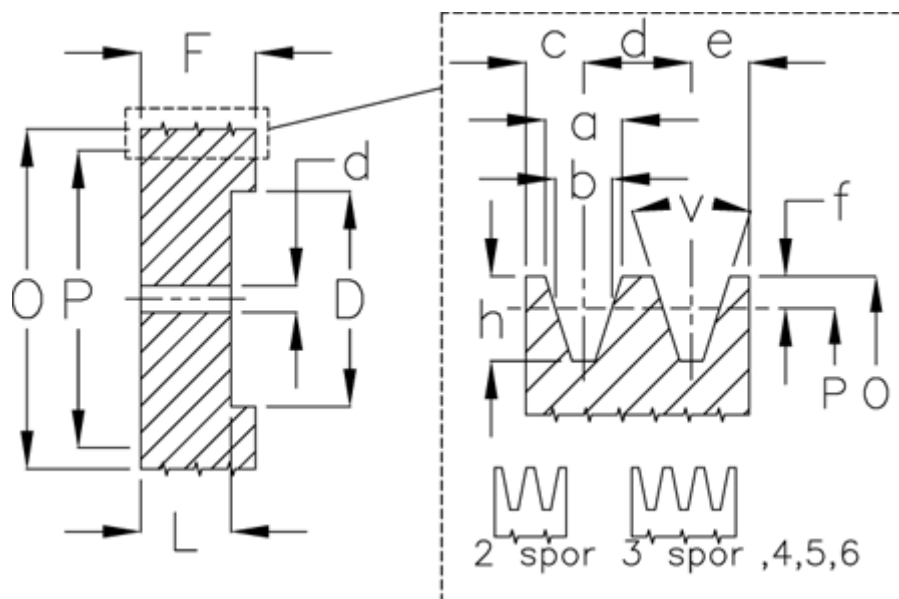

Varenummer: 60410216006  
Beskrivelse: Uboret kileremsskive C 160/6

## Mål

Antal spor = 6	
D	= 103
d	= 20
F	= 161.5
L	= 96
O	= 169.6
P	= 160
Type	= C